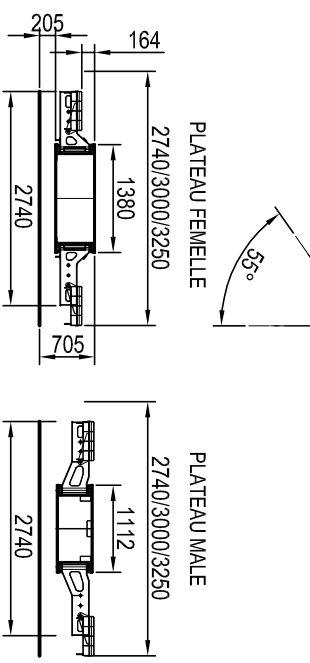

MV / DW 6,040 T  
CU / P 17,960 T  
MMC / GVW 24,000 T

MV / DW 6,040 T  
CU / P 17,960 T  
MMC / GVW 24,000 T

MV / DW \* 28,080 T  
CU / P 79,920 T  
MMC / GVW 108,000 T

MV / DW 16,000 T  
CU / P 44,000 T  
MMC / GVW 60,000 T

\* Masse équipée / Weight with equipment

viz 12T per line (12T par ligne)

28/11/05 M5610

SMDelTP 2-5 PEST (8x4)  
MDElTP

**NICOLAS**

89 290 Champs Sur Yonne - France  
Phone: 03.86.53.52.00 Fax: 03.86.53.52.49  
Internet: www.nicolas.fr E-mail: contact@nicolas.fr

Dessiné par:  
**DURVILLE P.**

**33341**