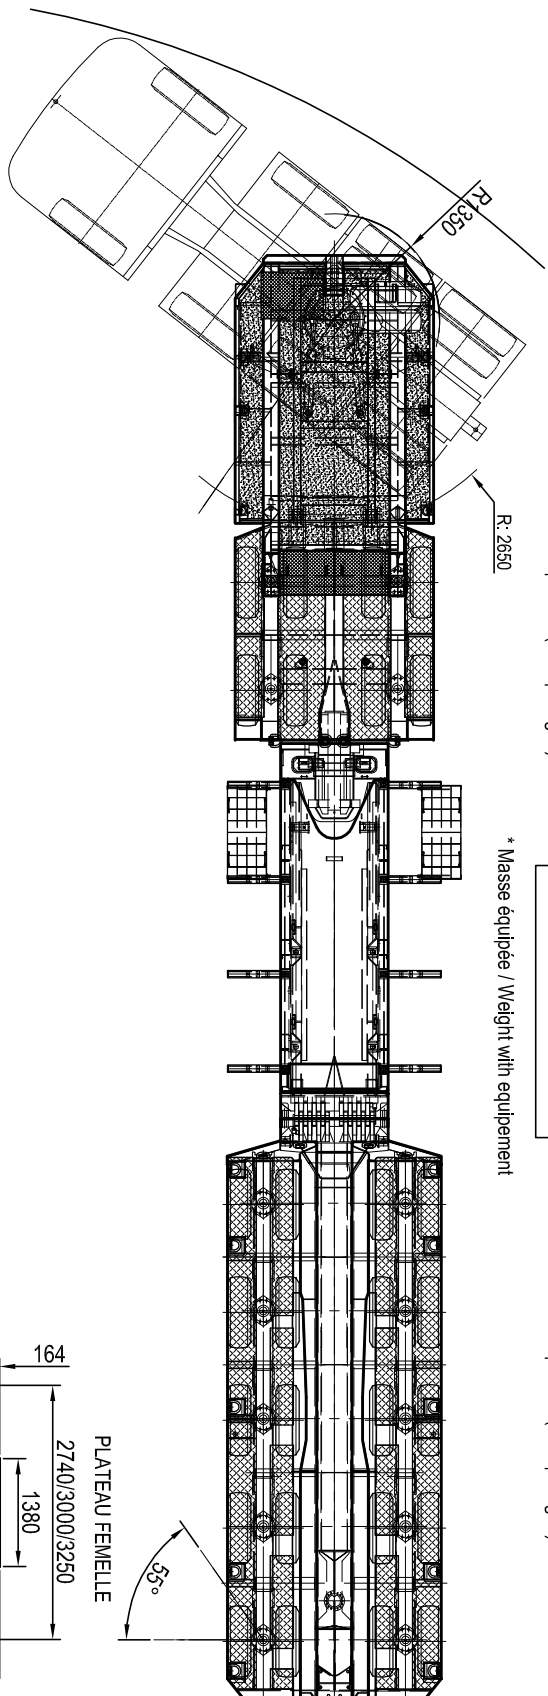

MV / DW 6,040 T  
CU / P 17,960 T  
MMC / GVW 24,000 T

MV / DW 6,040 T  
CU / P 17,960 T  
MMC / GVW 24,000 T

MV / DW \* 28,080 T  
CU / P 79,920 T  
MMC / GVW 108,000 T

MV / DW 16,000 T  
CU / P 44,000 T  
MMC / GVW 60,000 T

\* Masse équipée / Weight with equipment

viz 12T per line (12T par ligne)

28/11/05 M5610

SMDelTP 2-5 PEST (8x4)  
MDElTP

**NICOLAS**

89 290 Champs Sur Yonne - France  
Phone: 03.86.53.52.00 Fax: 03.86.53.52.49  
Internet: www.nicolas.fr E-mail: contact@nicolas.fr

Dessiné par:  
**DURVILLE P.**

**33341**