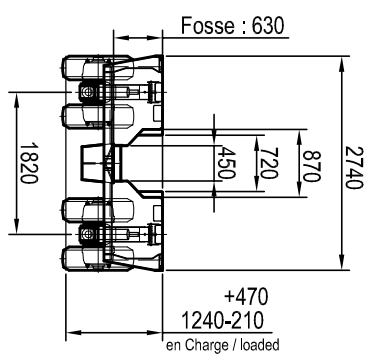

MV / DW 6,040 T  
CU / P 17,960 T  
MMC / GVW 24,000 T

MV / DW 6,040 T  
CU / P 17,960 T  
MMC / GVW 24,000 T

MV / DW \* 28,080 T  
CU / P 79,920 T  
MMC / GVW 108,000 T

MV / DW 16,000 T  
CU / P 44,000 T  
MMC / GVW 60,000 T

\* Masse équipée / Weight with equipment

viz 12T per line (12T par ligne)

28/11/05 M5610

SMDelTP 2-5 PEST (8x4)  
MDElTP

**NICOLAS**

89 290 Champs Sur Yonne - France  
Phone: 03.86.53.52.00 Fax: 03.86.53.52.49  
Internet: www.nicolas.fr E-mail: contact@nicolas.fr