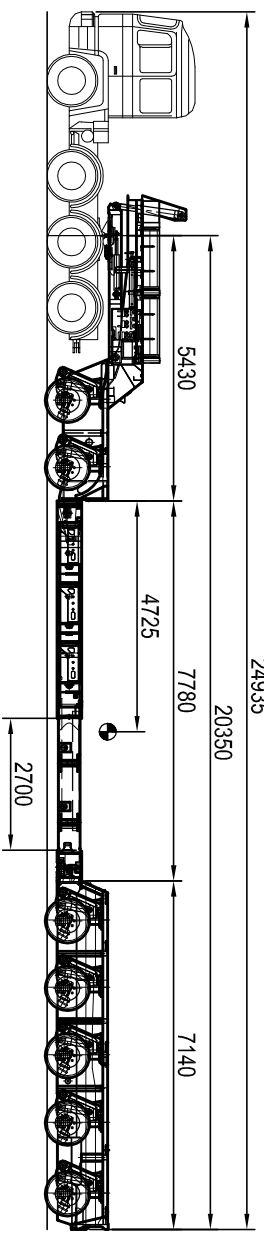

MV / DW 6,040 T  
CU / P 17,960 T  
MMC / GVW 24,000 T

MV / DW 6,040 T  
CU / P 17,960 T  
MMC / GVW 24,000 T

MV / DW \* 28,080 T  
CU / P 79,920 T  
MMC / GVW 108,000 T

MV / DW 16,000 T  
CU / P 44,000 T  
MMC / GVW 60,000 T

\* Masse équipée / Weight with equipment

viz 12T per line (12T par ligne)

28/11/05 M5610

SMDelTP 2-5 PEST (8x4)  
MDElTP

**NICOLAS**

89 290 Champs Sur Yonne - France  
Phone: 03.86.53.52.00 Fax: 03.86.53.52.49  
Internet: www.nicolas.fr E-mail: contact@nicolas.fr